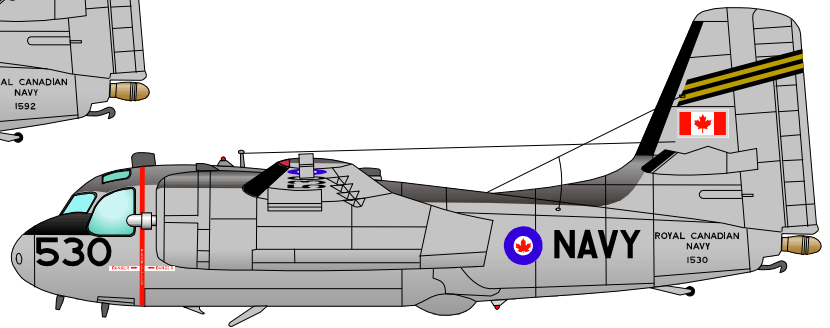

**Belcher Bits BD26**  
**1/48 RCN / CAF Tracker 1956-90**

**\$15.99**

CS2F-1 s/n 1527, VS880 ca 1957

CS2F-1 s/n 1541, VS880 ca 1960

CS2F-2 s/n 1592, VS880 ca 1965

CS2F-1 s/n 1530, VS880 ca 1966

CS2F-3 s/n 12185, VU-33 ca 1968