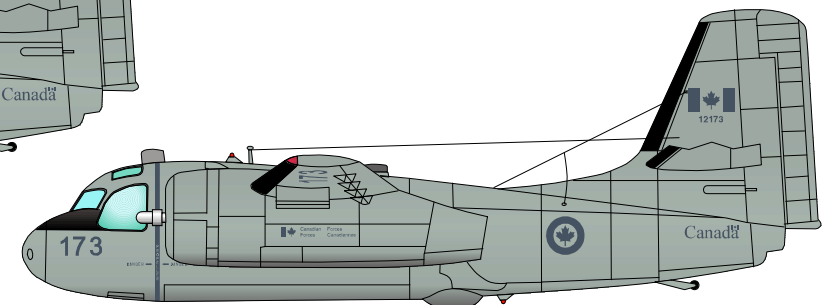

CS2F-3 s/n 12173, ca 1989