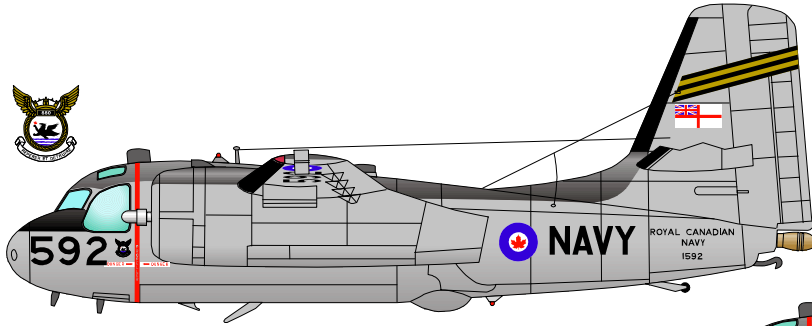

**Belcher Bits BD26**  
**1/48 RCN / CAF Tracker 1956-90**

**\$15.99**

CS2F-1 s/n 1527, VS880 ca 1957

CS2F-1 s/n 1541, VS880 ca 1960

CS2F-2 s/n 1592, VS880 ca 1965

CS2F-1 s/n 1530, VS880 ca 1966

CS2F-3 s/n 12185, VU-33 ca 1968