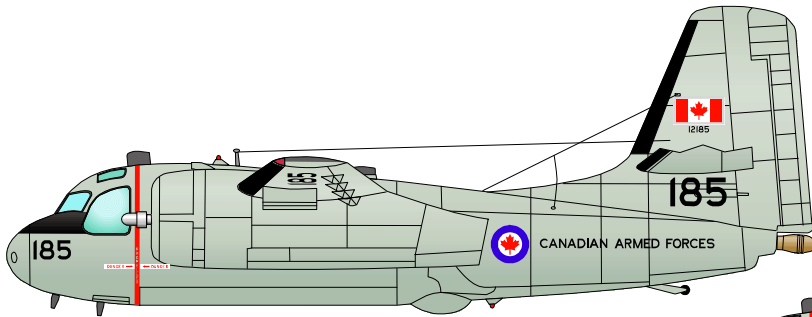

**Belcher Bits BD26**  
**1/48 RCN / CAF Tracker 1956-90**

**\$15.99**

CS2F-1 s/n 1527, VS880 ca 1957

CS2F-1 s/n 1541, VS880 ca 1960

CS2F-2 s/n 1592, VS880 ca 1965

CS2F-1 s/n 1530, VS880 ca 1966

CS2F-3 s/n 12185, VU-33 ca 1968