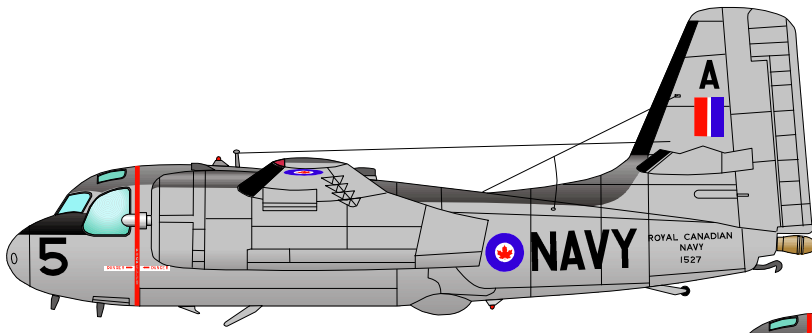

**Belcher Bits BD26**  
**1/48 RCN / CAF Tracker 1956-90**

**\$15.99**

CS2F-1 s/n 1527, VS880 ca 1957

CS2F-1 s/n 1541, VS880 ca 1960

CS2F-2 s/n 1592, VS880 ca 1965

CS2F-1 s/n 1530, VS880 ca 1966

CS2F-3 s/n 12185, VU-33 ca 1968