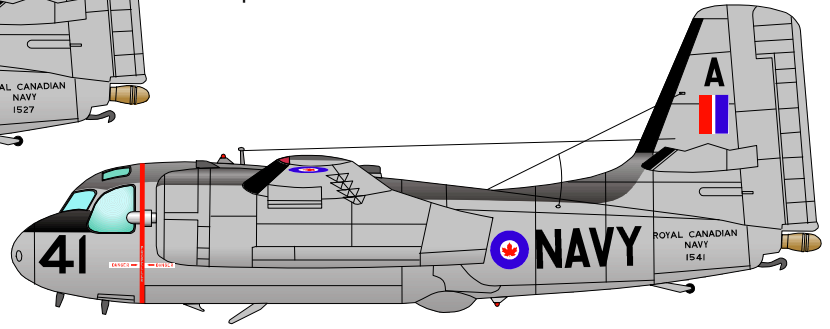

**Belcher Bits BD26**  
**1/48 RCN / CAF Tracker 1956-90**

**\$15.99**

CS2F-1 s/n 1527, VS880 ca 1957

CS2F-1 s/n 1541, VS880 ca 1960

CS2F-2 s/n 1592, VS880 ca 1965

CS2F-1 s/n 1530, VS880 ca 1966

CS2F-3 s/n 12185, VU-33 ca 1968