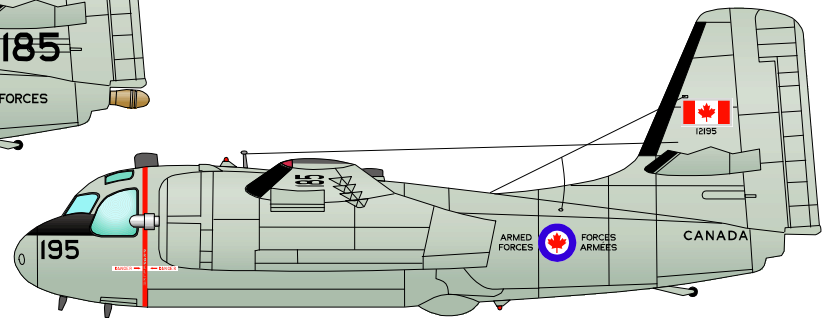

**Belcher Bits BD26**  
**1/48 RCN / CAF Tracker 1956-90**

**\$15.99**

CS2F-1 s/n 1527, VS880 ca 1957

CS2F-1 s/n 1541, VS880 ca 1960

CS2F-2 s/n 1592, VS880 ca 1965

CS2F-1 s/n 1530, VS880 ca 1966

CS2F-3 s/n 12185, VU-33 ca 1968